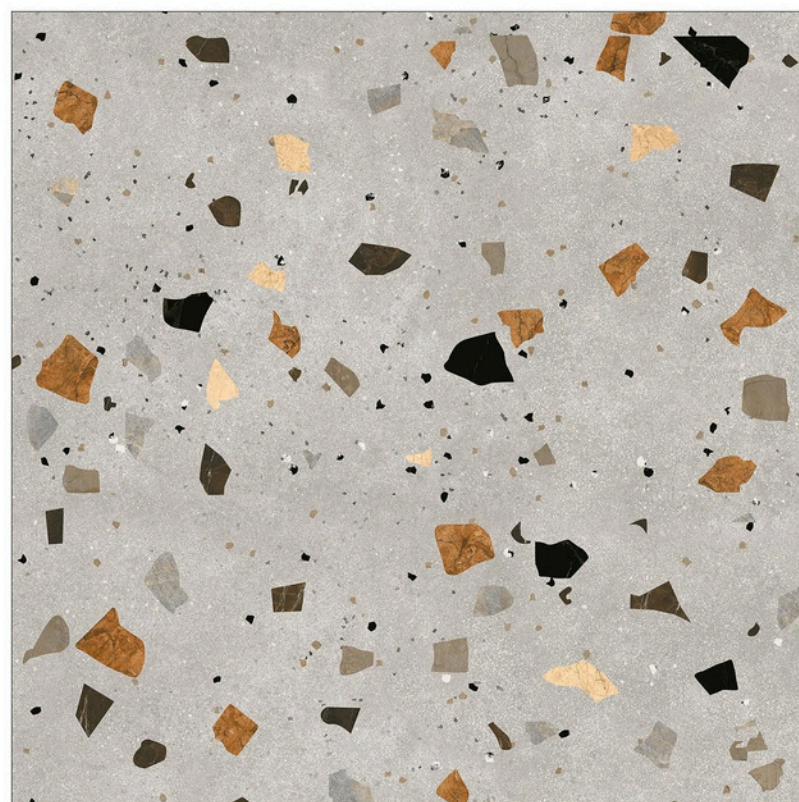

UDINO GREY

FINISH : CARVING

RANDOM : 1 FACES

Easy to Clean

Water Resistant

Resistant to Bending

Chemical and Stain Resistant

Scratch Resistant

Impact Resistant

Fire Resistant

Frost Resistant