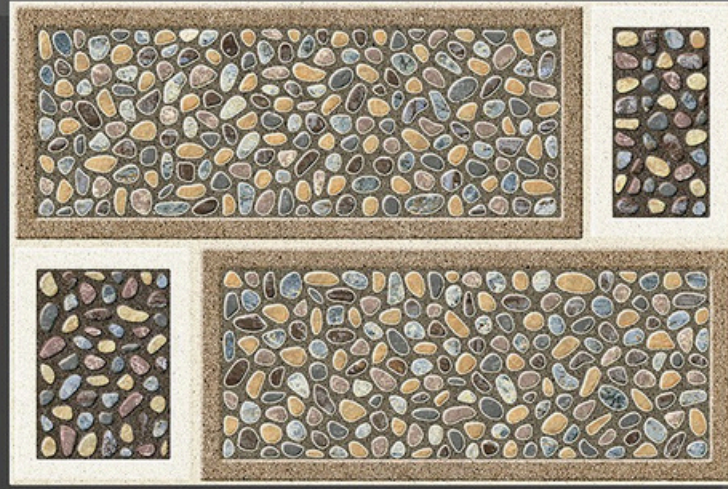

2010_GLOSSY
4010_MATT

DIGITAL WALL TILES

300X **300 MM**
450 MM

2022_GLOSSY
4022_MATT

2023_GLOSSY
4023_MATT

2018_GLOSSY
4018_MATT

2019_GLOSSY
4019_MATT

2015_GLOSSY
4015_MATT