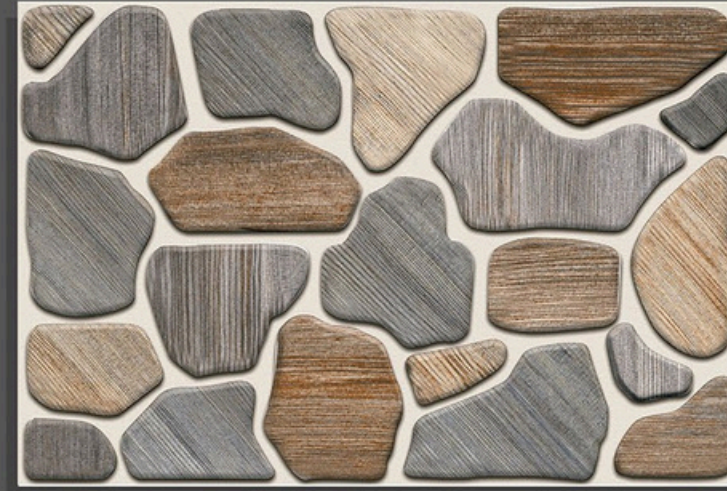

300X **300 MM**
450 MM

2130_GLOSSY
4130_MATT

2148_GLOSSY
4148_MATT

2152_GLOSSY
4152_MATT

2151_GLOSSY
4151_MATT

2153_GLOSSY
4153_MATT

DIGITAL WALL TILES

300X **300 MM**
450 MM