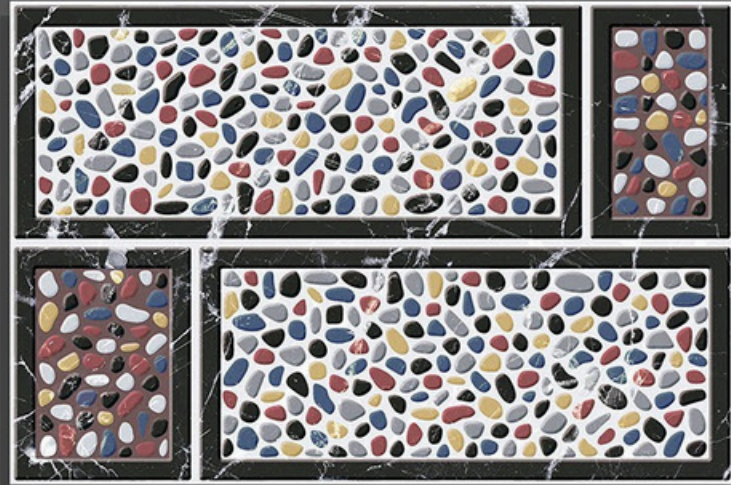

300X **300 MM**
450 MM

2031_GLOSSY
4031_MATT

2033_GLOSSY
4033_MATT

2032_GLOSSY
4032_MATT

2035_GLOSSY
4035_MATT

DIGITAL WALL TILES

300X 300 MM
450 MM

2040_GLOSSY
4040_MATT