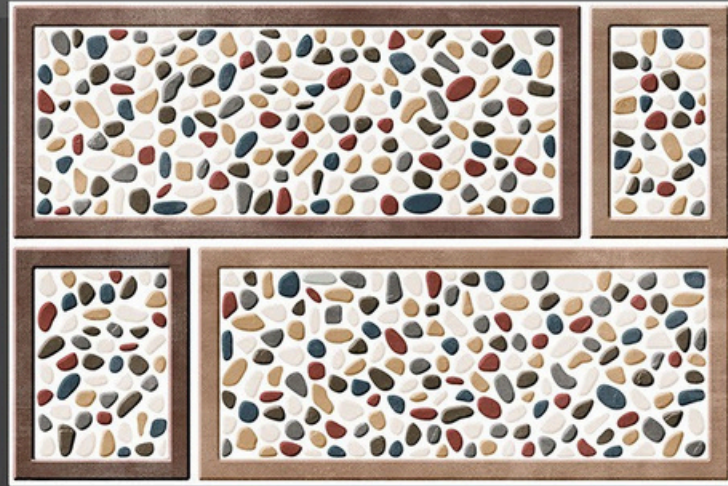

DIGITAL WALL TILES

300X **300 MM**
450 MM

2090_GLOSSY
4090_MATT

DIGITAL WALL TILES

300X **300 MM**
450 MM

2101_GLOSSY
4101_MATT

2108_GLOSSY
4108_MATT

2105_GLOSSY
4105_MATT