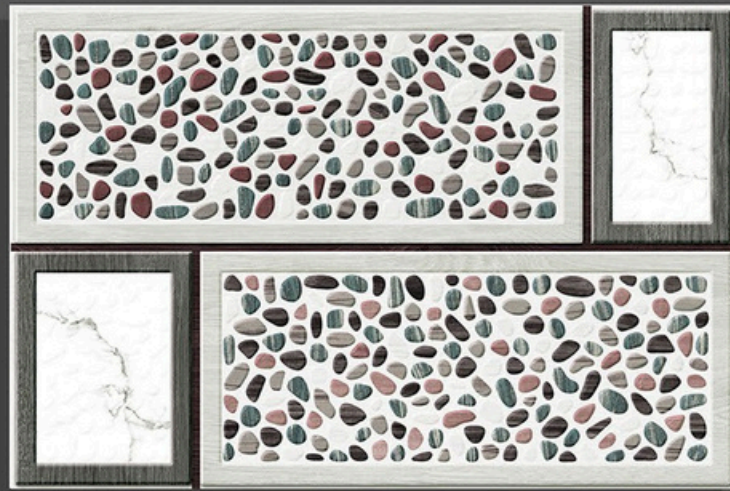

DIGITAL WALL TILES

300X **300 MM**
450 MM

2034_GLOSSY
4034_MATT

2024_GLOSSY
4024_MATT

2029_GLOSSY
4029_MATT

2026_GLOSSY
4026_MATT

2030_GLOSSY
4030_MATT

DIGITAL WALL TILES