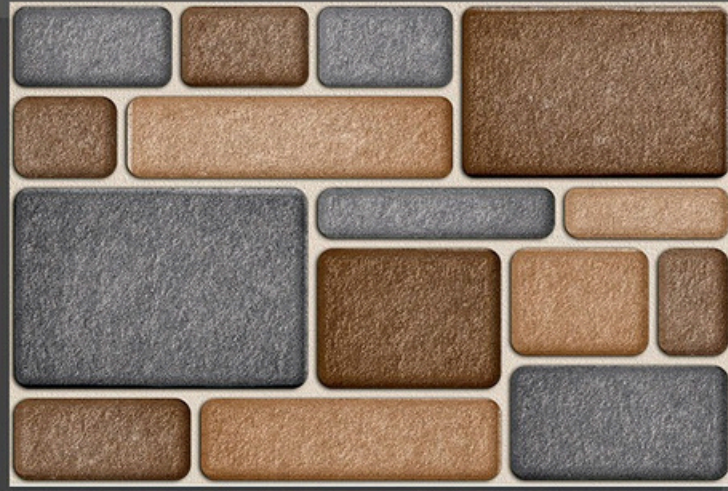

13087_GLOSSY
23087_MATT