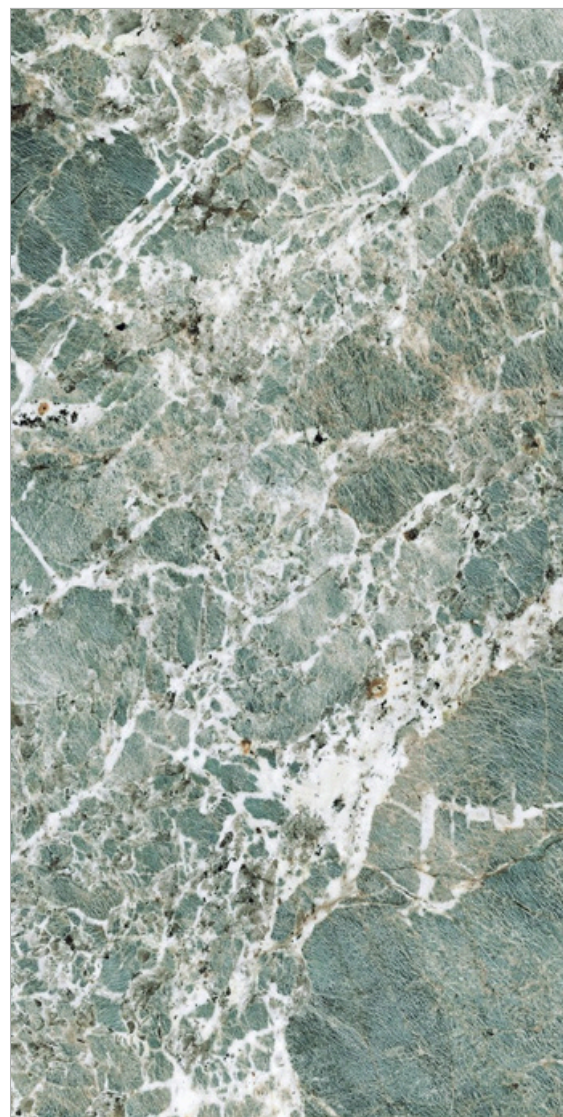

GLOSSY
COLLECTION

PACIFIC
GREEN

600x
1200mm | SURFACE
GLOSSY

PRIZMA
MINT

GLOSSY
COLLECTION

PRIZMA
MINT

600x
1200mm | SURFACE
GLOSSY

PUMICE
BEIGE