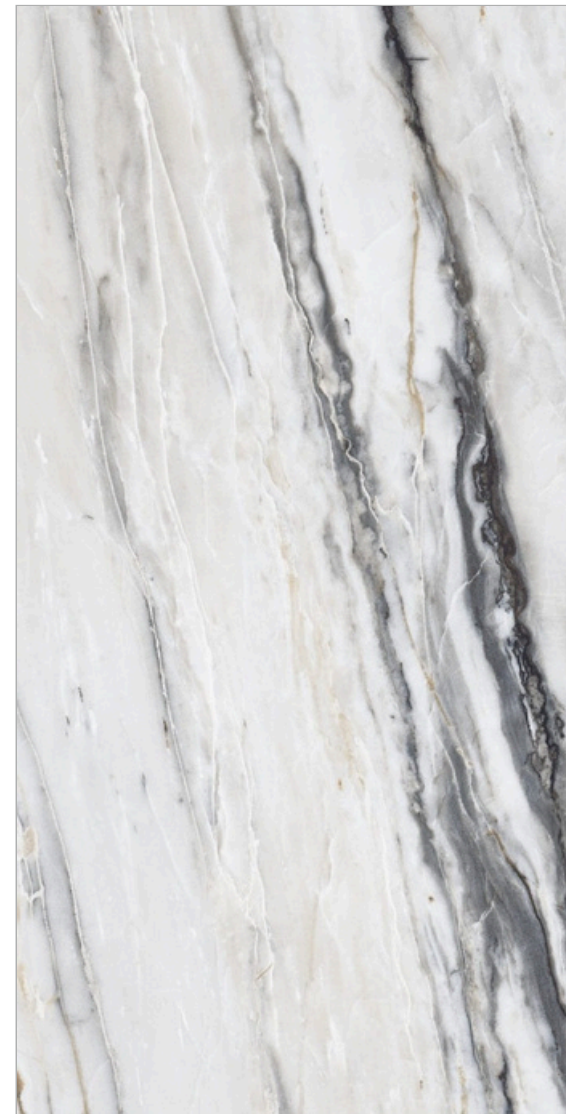

STATUARIO RIYA
AQUA

GLOSSY
COLLECTION

STATUARIO RIYA
AQUA

600x
1200mm

SURFACE
GLOSSY

STONERA
WHITE

GLOSSY
COLLECTION

STONERA
WHITE