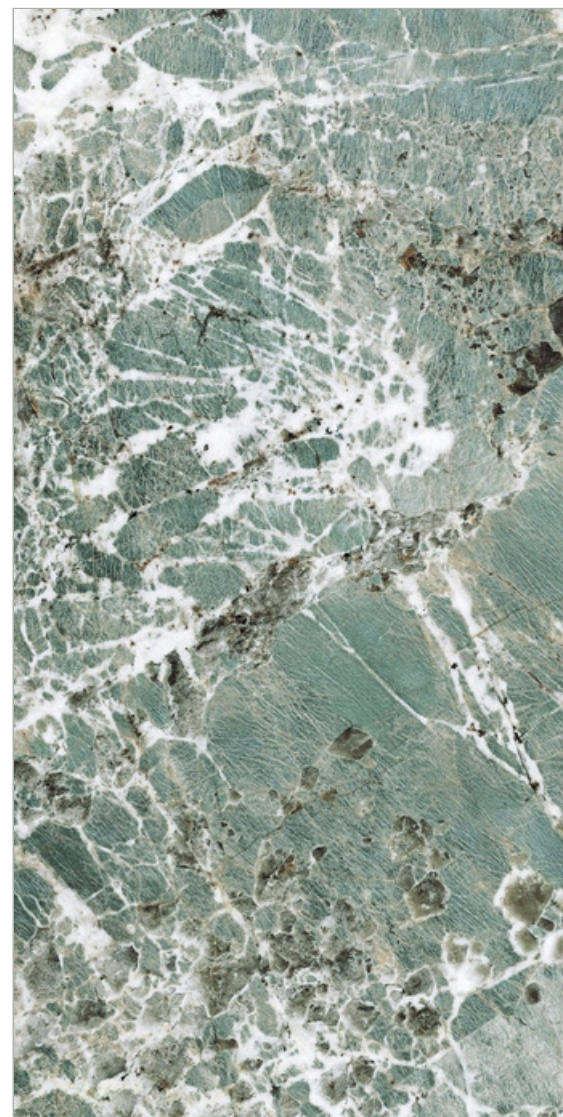

GLOSSY
COLLECTION

PACIFIC
GREEN

600x
1200mm | SURFACE
GLOSSY

PRIZMA
MINT

GLOSSY
COLLECTION

PRIZMA
MINT

600x
1200mm | SURFACE
GLOSSY

PUMICE
BEIGE