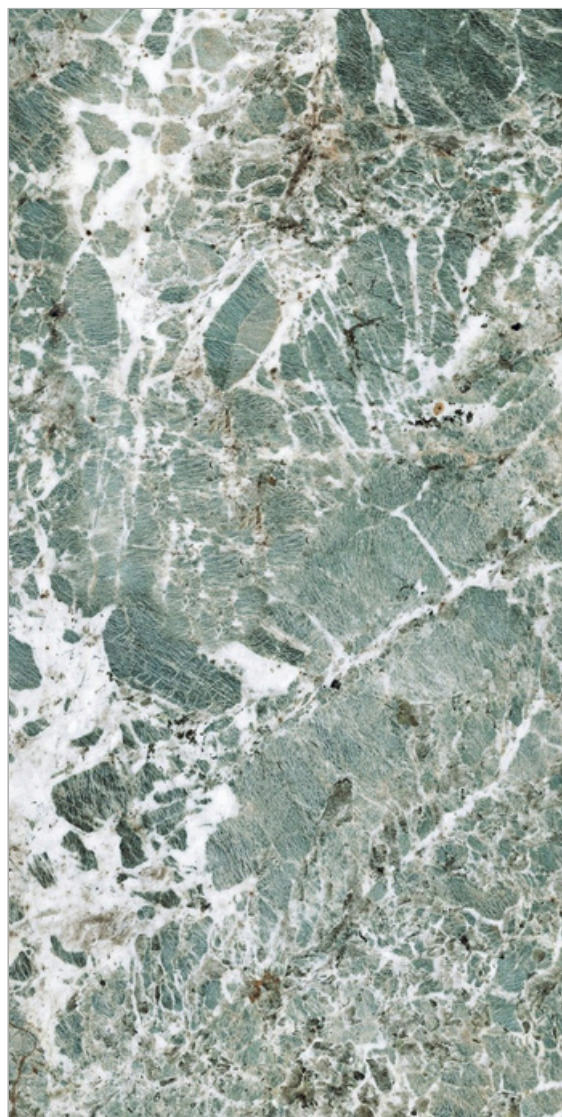

GLOSSY
COLLECTION

PACIFIC
GREEN

600x
1200mm | SURFACE
GLOSSY

PRIZMA
MINT

GLOSSY
COLLECTION

PRIZMA
MINT

600x
1200mm | SURFACE
GLOSSY

PUMICE
BEIGE