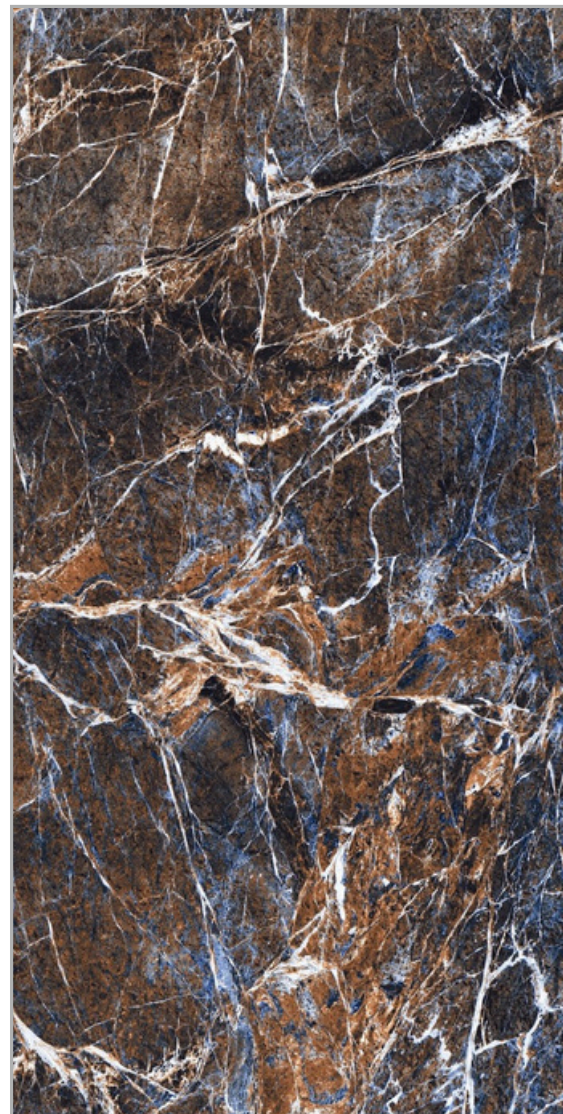

CAPRON
AQUA

600x
1200mm

SURFACE
HIGH GLOSS

« BACK TO INDEX

COSTLINE
BLUE

HIGH
GLOSS
COLLECTION

COSTLINE
BLUE

600x
1200mm