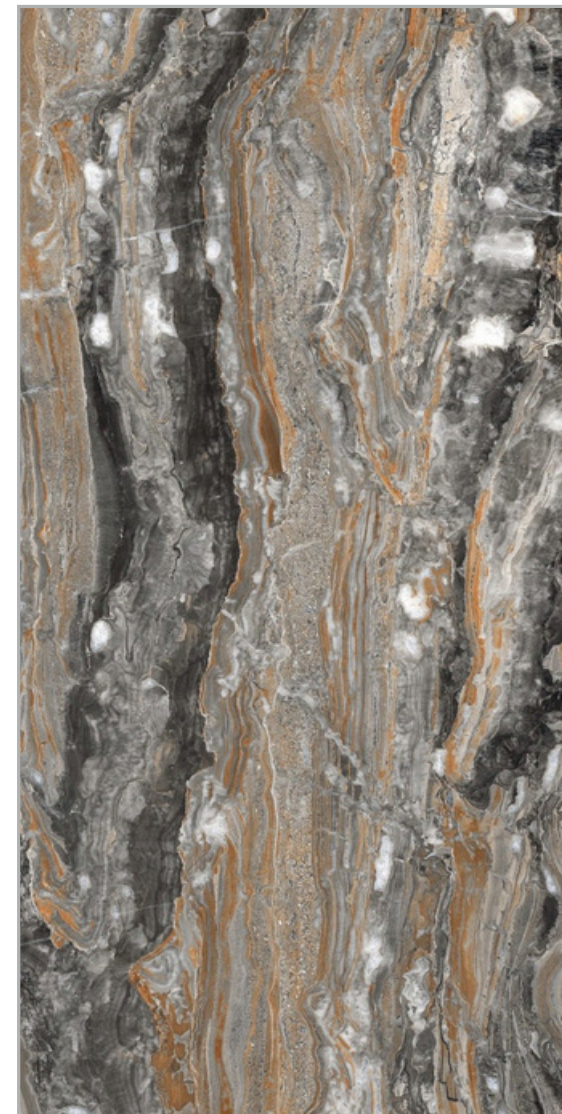

« BACK TO INDEX

MARVEL
BROWN

HIGH
GLOSS
COLLECTION

MARVEL
BROWN

600x
1200mm

SURFACE
HIGH GLOSS

« BACK TO INDEX

MASTON
TEAL BLUE