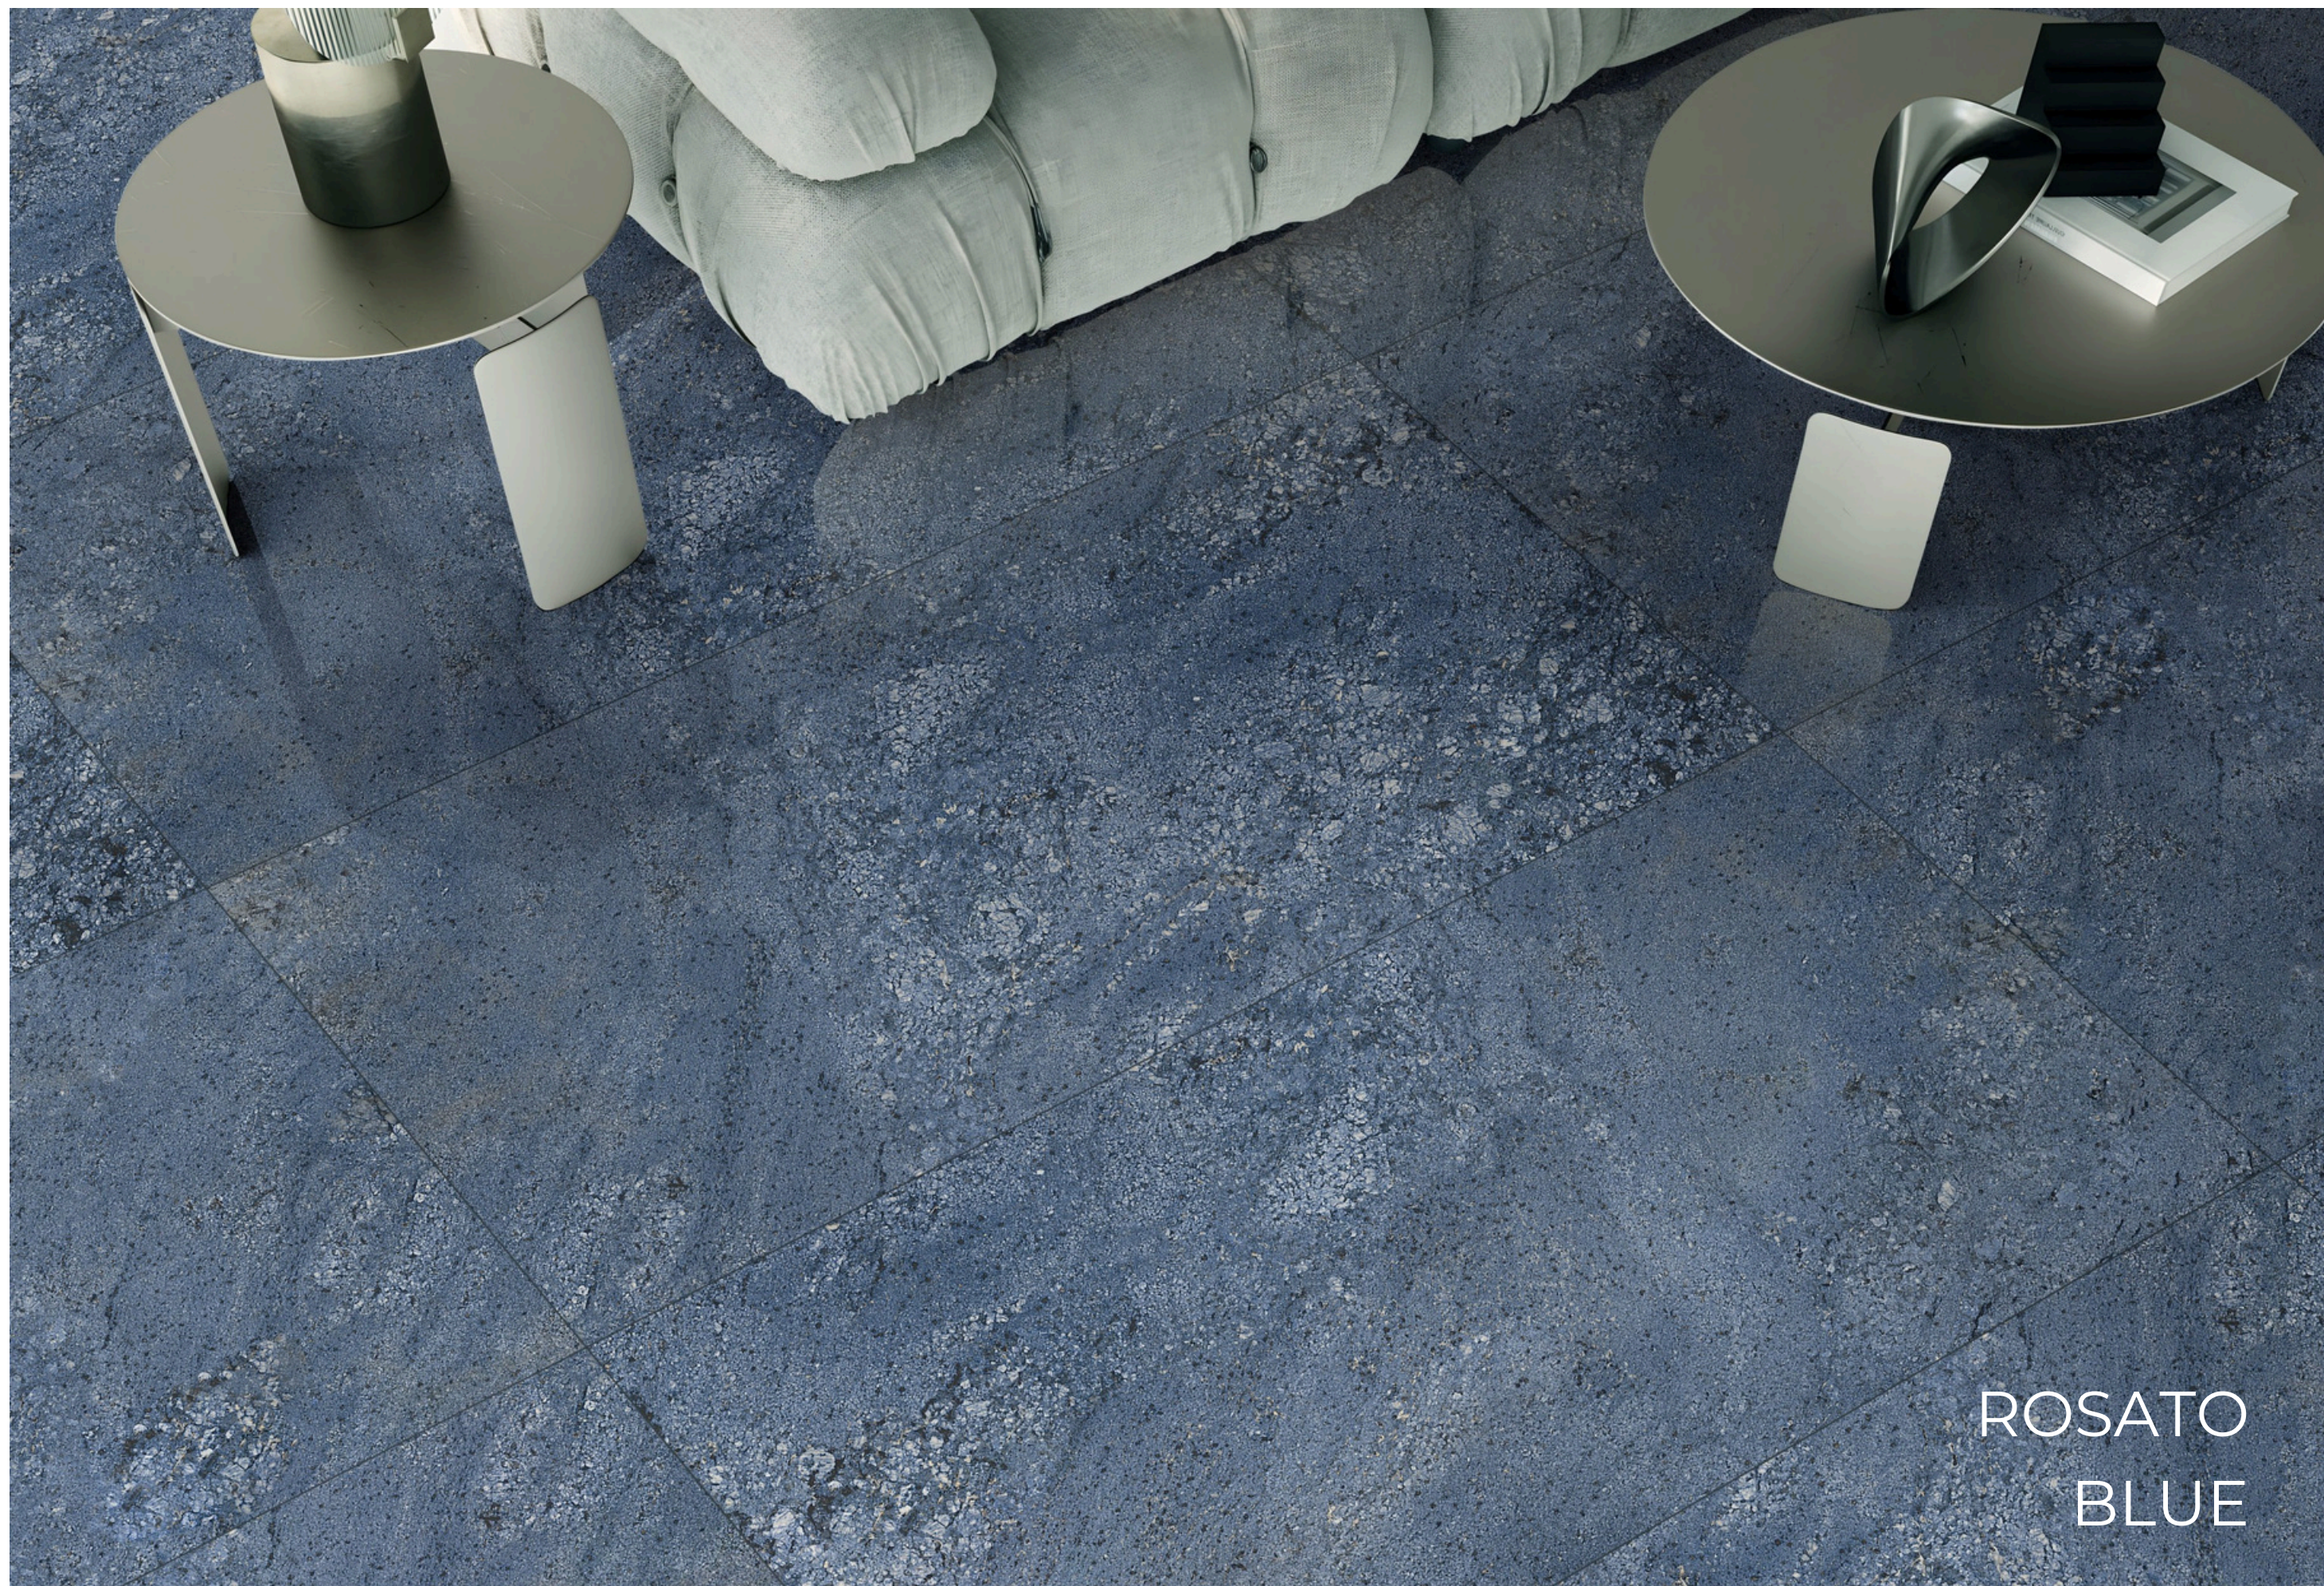

SURFACE
HIGH GLOSS

« BACK TO INDEX

ROSATO
BLUE

HIGH
GLOSS
COLLECTION

ROSATO
BLUE

600x
1200mm

SURFACE
HIGH GLOSS

« BACK TO INDEX