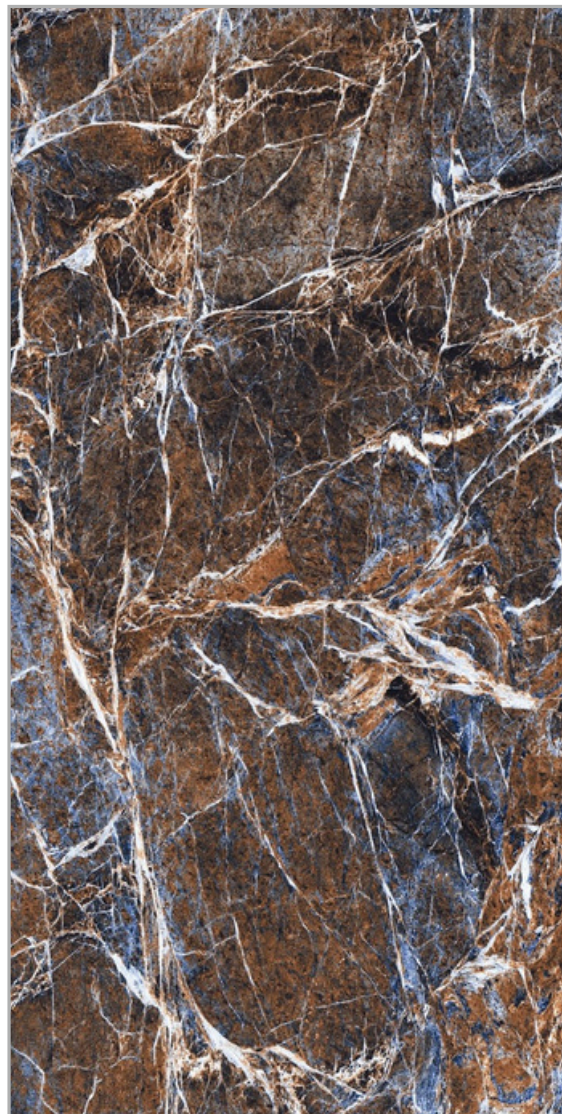

CAPRON
AQUA

600x
1200mm

SURFACE
HIGH GLOSS

« BACK TO INDEX

COSTLINE
BLUE

HIGH
GLOSS
COLLECTION

COSTLINE
BLUE

600x
1200mm