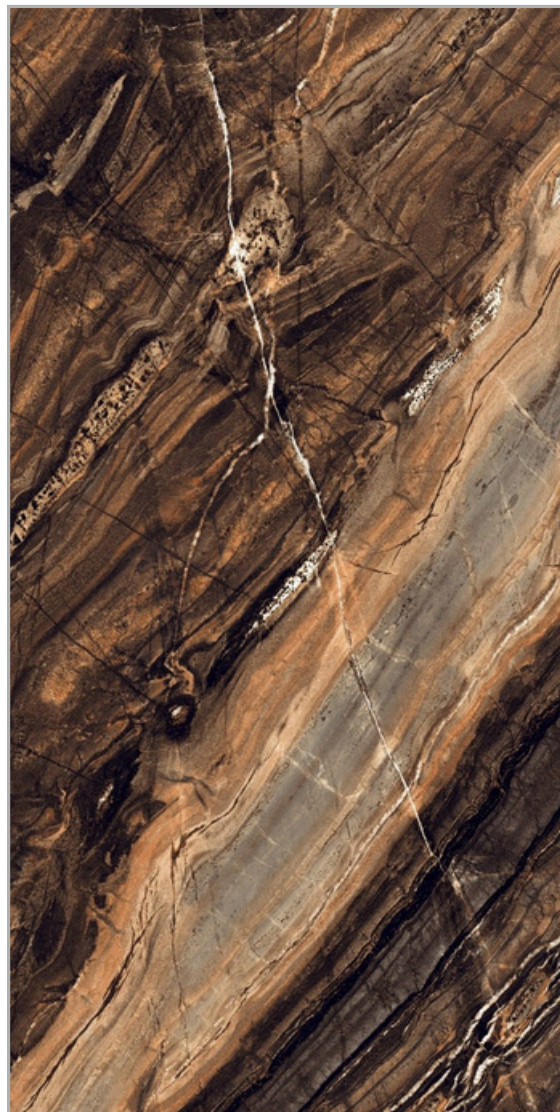

TINSEL
BLUE

HIGH
GLOSS
COLLECTION

TINSEL
BLUE

600x
1200mm

SURFACE
HIGH GLOSS

« BACK TO INDEX

TINSEL
GOLD

HIGH
GLOSS
COLLECTION