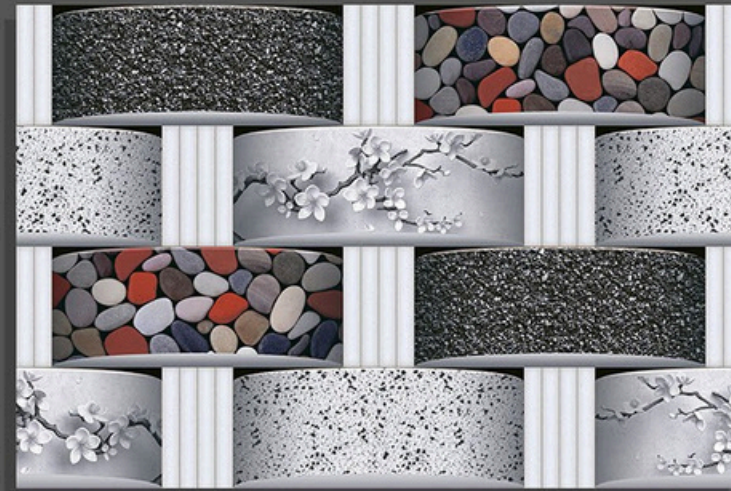

2626\_GLOSSY  
4626\_MATT

2625\_GLOSSY  
4625\_MATT

2627\_GLOSSY  
4627\_MATT

DIGITAL WALL TILES

300X  $\frac{300 \text{ MM}}{450 \text{ MM}}$

**2628\_GLOSSY  
4628\_MATT**

**2630\_GLOSSY  
4630\_MATT**

**2629\_GLOSSY  
4629\_MATT**