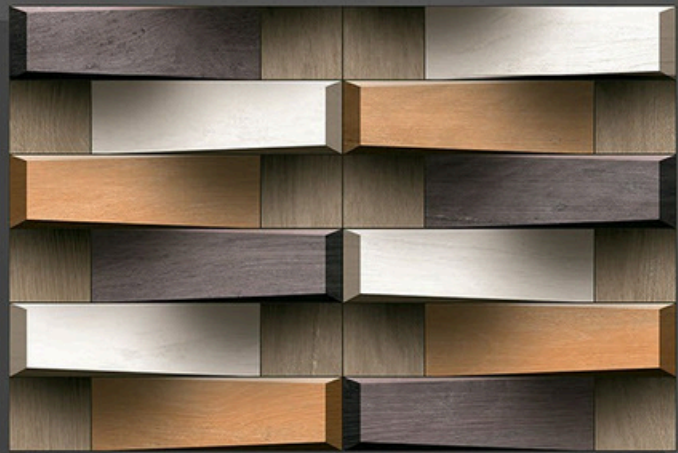

2560\_GLOSSY  
4560\_MATT

2562\_GLOSSY  
4562\_MATT

2561\_GLOSSY  
4561\_MATT

2563\_GLOSSY  
4563\_MATT

DIGITAL WALL TILES  
300X 300 MM  
450 MM

**2572\_GLOSSY**  
**4572\_MATT**

2564\_GLOSSY  
4564\_MATT

2567\_GLOSSY  
4567\_MATT