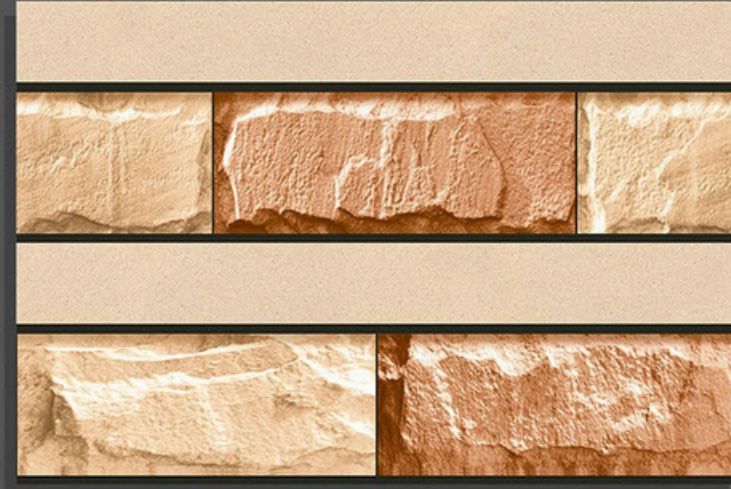

2614_GLOSSY
4614_MATT