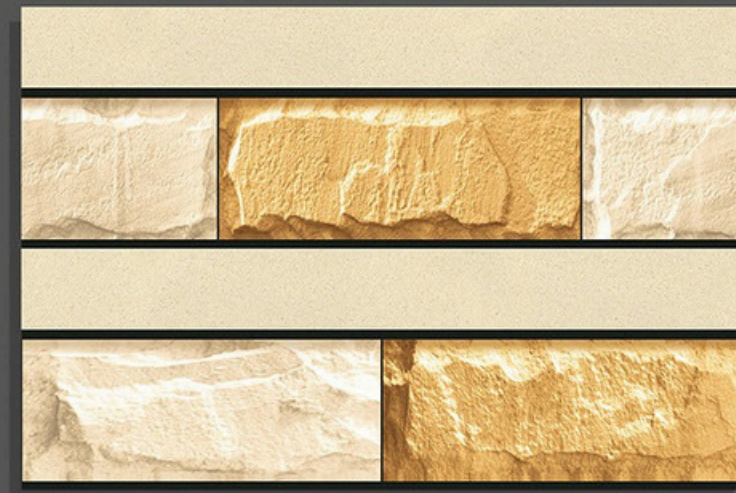

DIGITAL WALL TILES  
300X 300 MM  
450 MM

2612\_GLOSSY  
4612\_MATT

2614\_GLOSSY  
4614\_MATT

2613\_GLOSSY  
4613\_MATT

2615\_GLOSSY  
4615\_MATT

**2629\_GLOSSY**  
**4629\_MATT**

2616\_GLOSSY  
4616\_MATT

2618\_GLOSSY  
4618\_MATT

2617\_GLOSSY  
4617\_MATT

2619\_GLOSSY  
4619\_MATT

2620\_GLOSSY  
4620\_MATT

2622\_GLOSSY  
4622\_MATT

2621\_GLOSSY  
4621\_MATT

2623\_GLOSSY  
4623\_MATT

2631\_GLOSSY  
4631\_MATT

2624\_GLOSSY  
4624\_MATT