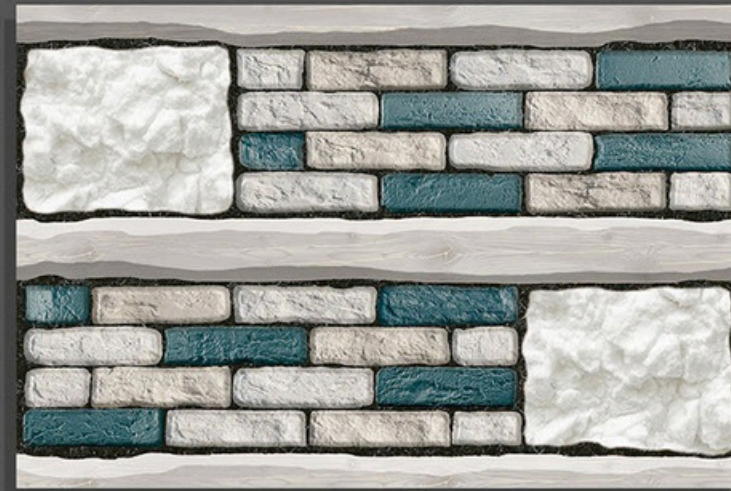

DIGITAL WALL TILES  
300X 300 MM  
450 MM

2612\_GLOSSY  
4612\_MATT

2614\_GLOSSY  
4614\_MATT

2613\_GLOSSY  
4613\_MATT

2615\_GLOSSY  
4615\_MATT

**2629\_GLOSSY**  
**4629\_MATT**

2616\_GLOSSY  
4616\_MATT

2618\_GLOSSY  
4618\_MATT