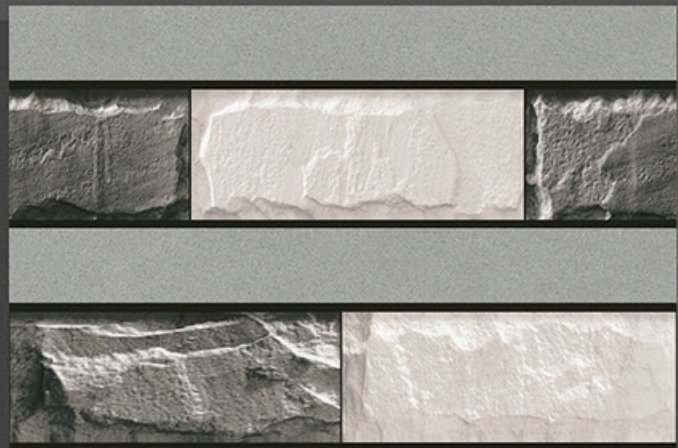

2618_GLOSSY
4618_MATT