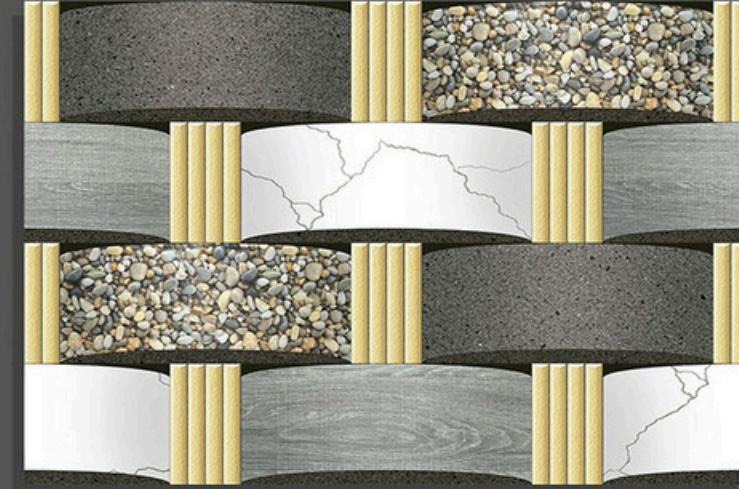

2560\_GLOSSY  
4560\_MATT

2562\_GLOSSY  
4562\_MATT

2561\_GLOSSY  
4561\_MATT

2563\_GLOSSY  
4563\_MATT

DIGITAL WALL TILES  
300X 300 MM  
450 MM

**2572\_GLOSSY**  
**4572\_MATT**

2564\_GLOSSY  
4564\_MATT

2567\_GLOSSY  
4567\_MATT