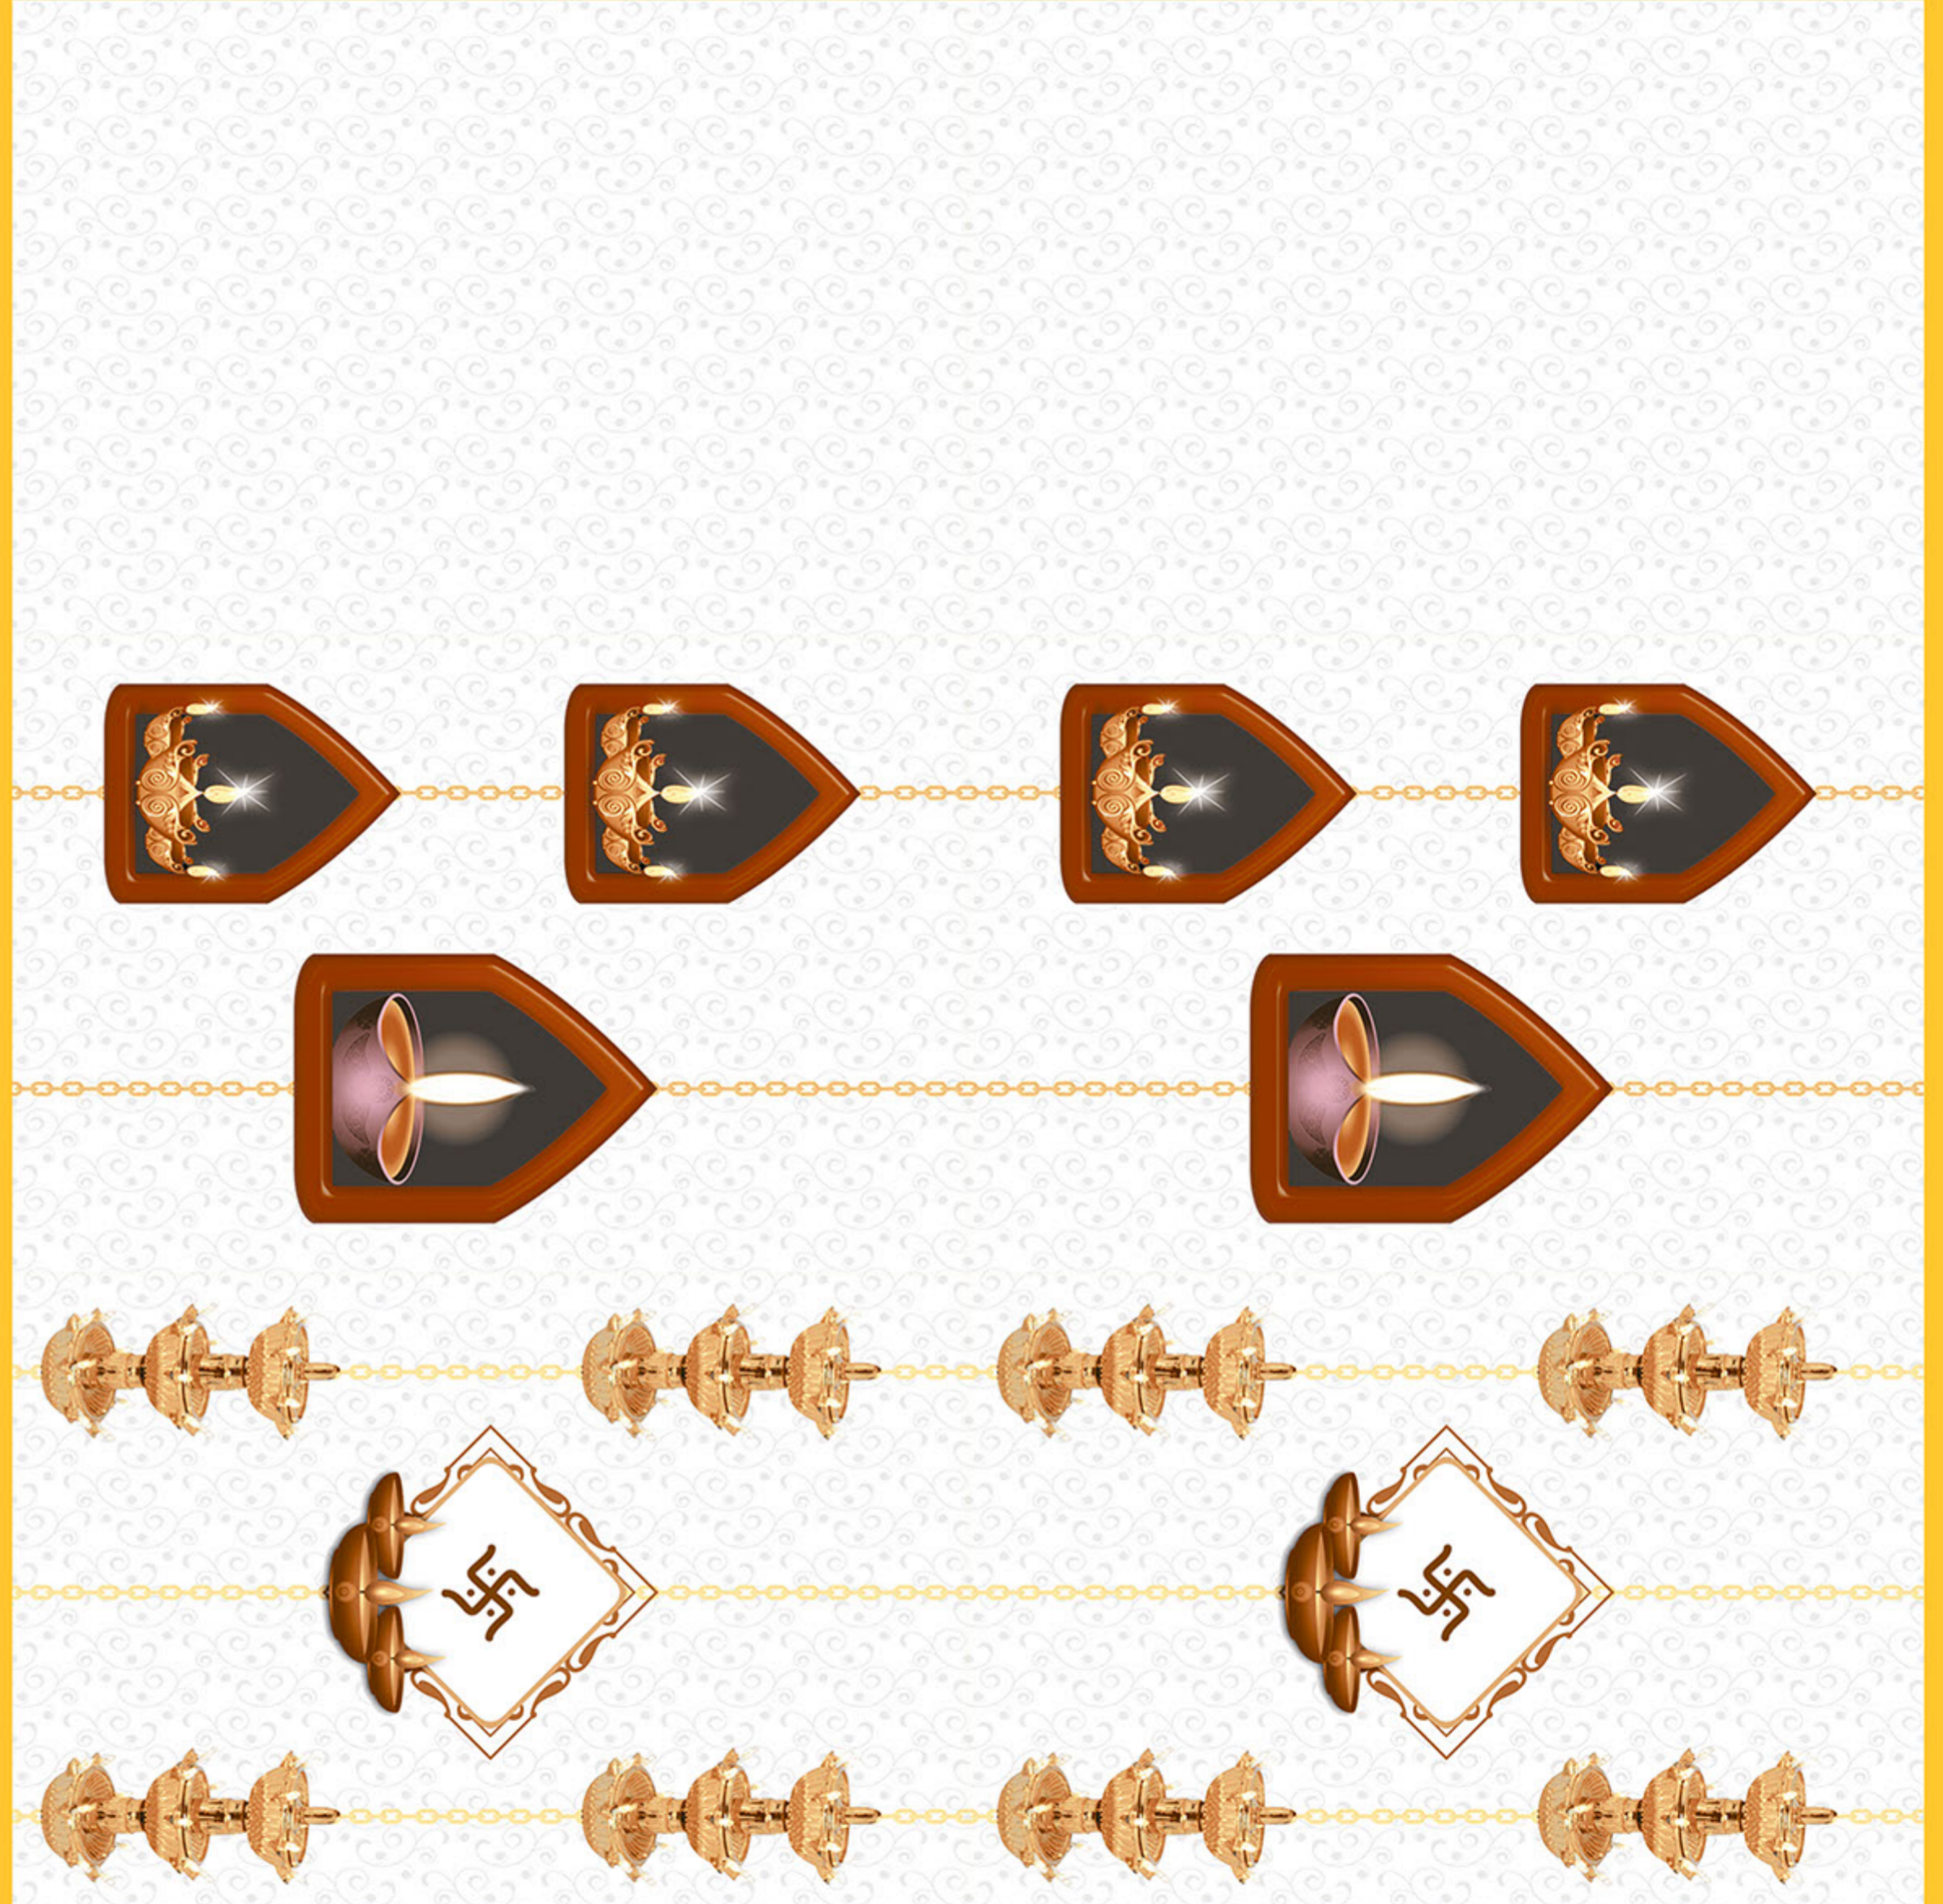

Surface: Glossy

240-LT

240-HL-1

240-HL-2

250 X 375 mm  
DIGITAL WALL TILES

Surface: Glossy

240-LT

240-HL-3